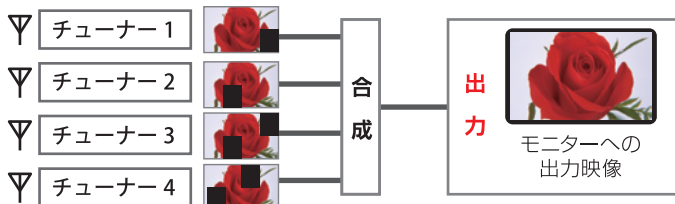

車載用地上デジタルチューナー

DTM420Z

JAN:4954355205879

地上デジタルチューナー DTM420Z

4チューナー×4アンテナ方式で、高い12セグ受信能力

4 **×** **4** 絶え間なく変化する車の位置・方向や、高層ビルの間など周辺環境により、電波の受信状況は常に変化します。DTM420Zは、高感度フィルムアンテナ4本を標準装備。4本のアンテナがあらゆる方向、より広範囲から電波を受信し、独立した4つのチューナー間で足りない映像情報を補間・合成し、クリアな映像・音質で表示します。

フィルムアンテナ×4本 (標準付属品)

●4チューナー×4アンテナ方式のシステムイメージ図

■: 不足している情報

※効果をより分かりやすく説明するためのイメージです。

周波数の異なる中継局でも自動で探し出す、中継局・系列局サーチ

中継局/系列局サーチ

走行中の受信状況に応じて最適な中継局を自動(リモコンでも操作可能)でサーチします。また系列局サーチに対応し、ロングドライブ中でも同じ番組を引き続き視聴することができます。