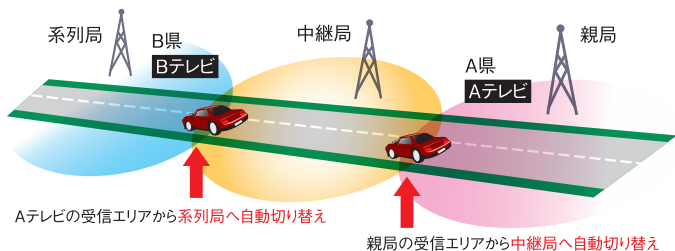

フィルムアンテナ×4本 (標準付属品)

●4チューナー×4アンテナ方式のシステムイメージ図

■: 不足している情報

※効果をより分かりやすく説明するためのイメージです。

周波数の異なる中継局でも自動で探し出す、中継局・系列局サーチ

中継局/系列局サーチ

走行中の受信状況に応じて最適な中継局を自動(リモコンでも操作可能)でサーチします。また系列局サーチに対応し、ロングドライブ中でも同じ番組を引き続き視聴することができます。

Aテレビの受信エリアから系列局へ自動切り替え

親局の受信エリアから中継局へ自動切り替え

さらなる軽量・コンパクト化を達成

miniB-CASカードの採用でさらなる軽量・コンパクト化を実現。設置場所を選びません。

本体質量

DTM410: 約 800g

DTM420Z: 約 440g

従来機に比べ

約45%の軽量化を実現!

●従来機(DTM410)とのサイズ比較イメージ

ストレスのない視聴を可能にする、ワンセグ/12セグ自動切換

1SEグ ↔ 12SEグ
《《《自動切り替え》》》

12セグ(フルセグ)放送の受信可能エリアから遠ざかることで受信が困難になった場合、より受信可能エリアの広いワンセグ放送に途切れることなくシームレスに切り換えます。また、切り換えタイミングを「ワンセグ優先」「12セグ優先」に設定できますので、ワンセグ・12セグが頻りに切り換わる受信状況下でも、違和感なく視聴しつづけることができます。