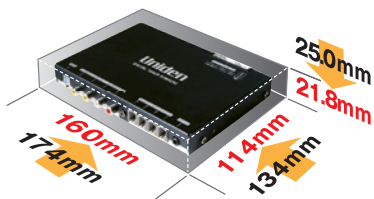

Aテレビの受信エリアから系列局へ自動切り替え

親局の受信エリアから中継局へ自動切り替え

さらなる軽量・コンパクト化を達成

miniB-CASカードの採用でさらなる軽量・コンパクト化を実現。設置場所を選びません。

本体質量

DTM410: 約 800g

DTM420Z: 約 440g

従来機に比べ

約45%の軽量化を実現!

●従来機(DTM410)とのサイズ比較イメージ

ストレスのない視聴を可能にする、ワンセグ/12セグ自動切換

1SEグ ↔ 12SEグ
《《《自動切り替え》》》

12セグ(フルセグ)放送の受信可能エリアから遠ざかることで受信が困難になった場合、より受信可能エリアの広いワンセグ放送に途切れることなくシームレスに切り換えます。また、切り換えタイミングを「ワンセグ優先」「12セグ優先」に設定できますので、ワンセグ・12セグが頻りに切り換わる受信状況下でも、違和感なく視聴しつづけることができます。

■製品仕様

外形寸法(幅×高さ×奥行)	16.0cm×2.18cm×11.4cm
本体質量	約0.44kg
使用電源	DC12V
使用温度	-5℃～+50℃
消費電力/待機時消費電力	5.8W/0.15W
放送方式	地上デジタル放送方式(日本)
チューナー	地上デジタルチューナー×4
チャンネル	地上波(UHF):13ch~62ch
アンテナ入力端子	4系統
ビデオ出力端子	2系統
音声出力端子	1系統
付属品(印刷物は除く)	リモコン(1個)、単4型乾電池(2個)、フィルムアンテナ(4本)、電源コード(1本)、AVケーブル(1本)、リモコン受光器(1個)、miniB-CASカード(1枚)