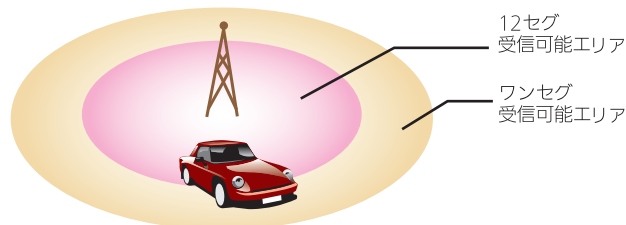

約45%の軽量化を実現!

●従来機(DTM410)とのサイズ比較イメージ

ストレスのない視聴を可能にする、ワンセグ/12セグ自動切換

1SEグ ↔ 12SEグ
《《《自動切り替え》》》

12セグ(フルセグ)放送の受信可能エリアから遠ざかることで受信が困難になった場合、より受信可能エリアの広いワンセグ放送に途切れることなくシームレスに切り換えます。また、切り換えタイミングを「ワンセグ優先」「12セグ優先」に設定できますので、ワンセグ・12セグが頻りに切り換わる受信状況下でも、違和感なく視聴しつづけることができます。

小画面でも読みやすい、1局表示の電子番組表

局別表示 EPG

放送チャンネルごとに電子番組表を表示する「1局表示」方式は番組名も大きく表示され、より楽に選局することができます。

「一覧表示」タイプの番組表画面(イメージ)

1局表示なら文字もハッキリ読みやすい!

緊急警報放送(EWS)に対応

EWS 緊急警報放送

大規模災害などの非常事態が発生し、視聴中の放送局で緊急警報放送が発信されると、自動的に緊急警報放送のチャンネルに切り換わります。