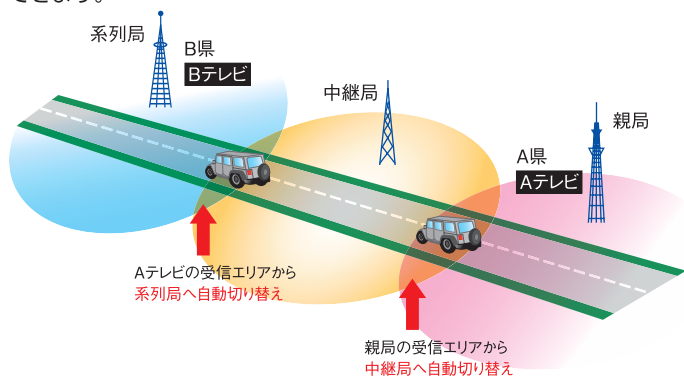

*クルマからの電源ノイズ混入による、機器の誤動作や破壊に対する耐力を定めた国際規格。

業界最小クラス、高感度フィルムアンテナを使用した4チューナー×4アンテナ方式による、高い12セグ受信性能

4 X 4 絶え間なく変化する車の位置・方向や、高層ビルの間など周辺環境により、電波の受信状況は常に変化します。DTM500Sは、小型、高感度フィルムアンテナ4本を標準装備。4本のアンテナがあらゆる方向、より広範囲から電波を受信し、独立した4つのチューナー間で足りない映像情報を補間・合成し、クリアな映像・音質で表示します。

フィルムアンテナ×4本 (標準付属品)

●4チューナー×4アンテナ方式のシステムイメージ図

周波数の異なる中継局でも自動で探し出す、中継局・系列局サーチ

中継局/系列局サーチ 走行中の受信状況に応じて、最適な中継局 / 系列局を自動でサーチします。またはリモコンでもサーチ可能です。また、自動切り替え時の受信待機時間を 15秒・30秒・60秒・90秒・120秒の5通りの設定が可能です。この機能により、中継局 / 系列局が頻りに切り替わる受信状況下でも、視聴し続けることができます。

ストレスのない視聴を可能にする、ワンセグ/12セグ自動切替と受信待機時間設定機能

1SEG ↔ 12SEG <<<<自動切り替え>>>> 12セグ(フルセグ)放送の受信可能エリアから遠ざかることで受信が困難になった場合、より受信可能エリアの広いワンセグ放送に途切れることなくシームレスに切り換えます。また、切り換えタイミングを「ワンセグ優先」「12セグ優先」に設定できますので、ワンセグ・12セグが頻りに切り換わる受信状況下でも、違和感なく視聴しつづけることができます。