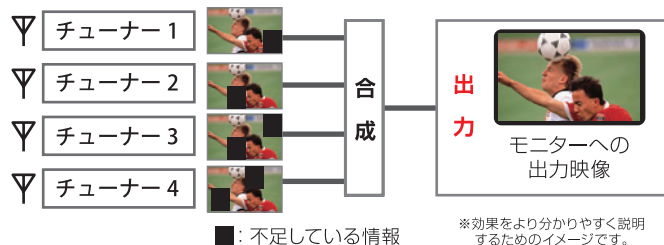

*クルマからの電源ノイズ混入による、機器の誤動作や破壊に対する耐力を定めた国際規格。

業界最小クラス、高感度フィルムアンテナを使用した4チューナー×4アンテナ方式による、高い12セグ受信性能

4 X 4 絶え間なく変化する車の位置・方向や、高層ビルの間など周辺環境により、電波の受信状況は常に変化します。DTM500Sは、小型、高感度フィルムアンテナ4本を標準装備。4本のアンテナがあらゆる方向、より広範囲から電波を受信し、独立した4つのチューナー間で足りない映像情報を補間・合成し、クリアな映像・音質で表示します。

フィルムアンテナ×4本 (標準付属品)

●4チューナー×4アンテナ方式のシステムイメージ図

周波数の異なる中継局でも自動で探し出す、中継局・系列局サーチ

中継局/系列局サーチ 走行中の受信状況に応じて、最適な中継局 / 系列局を自動でサーチします。またはリモコンでもサーチ可能です。また、自動切り替え時の受信待機時間を 15秒・30秒・60秒・90秒・120秒の5通りの設定が可能です。この機能により、中継局 / 系列局が頻りに切り替わる受信状況下でも、視聴し続けることができます。

ストレスのない視聴を可能にする、ワンセグ/12セグ自動切替と受信待機時間設定機能

1SEG ↔ 12SEG <<<<自動切り替え>>>> 12セグ(フルセグ)放送の受信可能エリアから遠ざかることで受信が困難になった場合、より受信可能エリアの広いワンセグ放送に途切れることなくシームレスに切り換えます。また、切り換えタイミングを「ワンセグ優先」「12セグ優先」に設定できますので、ワンセグ・12セグが頻りに切り換わる受信状況下でも、違和感なく視聴しつづけることができます。