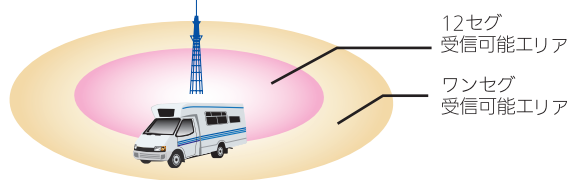

*クルマからの電源ノイズ混入による、機器の誤動作や破壊に対する耐力を定めた国際規格。

業界最小クラス、高感度フィルムアンテナを使用した4チューナー×4アンテナ方式による、高い12セグ受信性能

4 X 4 絶え間なく変化する車の位置・方向や、高層ビルの間など周辺環境により、電波の受信状況は常に変化します。DTM500Sは、小型、高感度フィルムアンテナ4本を標準装備。4本のアンテナがあらゆる方向、より広範囲から電波を受信し、独立した4つのチューナー間で足りない映像情報を補間・合成し、クリアな映像・音質で表示します。

フィルムアンテナ×4本 (標準付属品)

●4チューナー×4アンテナ方式のシステムイメージ図

周波数の異なる中継局でも自動で探し出す、中継局・系列局サーチ

中継局/系列局サーチ 走行中の受信状況に応じて、最適な中継局 / 系列局を自動でサーチします。またはリモコンでもサーチ可能です。また、自動切り替え時の受信待機時間を 15秒・30秒・60秒・90秒・120秒の5通りの設定が可能です。この機能により、中継局 / 系列局が頻りに切り替わる受信状況下でも、視聴し続けることができます。

ストレスのない視聴を可能にする、ワンセグ/12セグ自動切替と受信待機時間設定機能

1SEG ↔ 12SEG <<<<自動切り替え>>>> 12セグ(フルセグ)放送の受信可能エリアから遠ざかることで受信が困難になった場合、より受信可能エリアの広いワンセグ放送に途切れることなくシームレスに切り換えます。また、切り換えタイミングを「ワンセグ優先」「12セグ優先」に設定できますので、ワンセグ・12セグが頻りに切り換わる受信状況下でも、違和感なく視聴しつづけることができます。