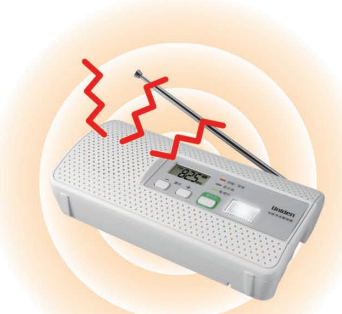

# 地震や津波を 音と光でお知らせ!

**停電時でも安心**

ニッケル水素充電電池内蔵

**緊急警報放送にも  
対応(地震・津波)**

**受信と同時にLEDライトが  
点滅し音と光でお知らせします。**

白色LEDフラッシュライト搭載

緊急地震速報(EEW)  
チャイム音検出

緊急警報放送(EWS)  
FSK信号検出

受信周波数  
各種設定LCD表示

設定メモリー  
バックアップ

回転式ボリューム  
コントロール

最大1.2W  
大音量出力

外部アンテナ  
接続可能

FMラジオ機能付き

初期費用・月額利用料 無料 ※電気代のみで利用できます。

## ■本機動作説明

本機はFMラジオ放送の「緊急地震速報」ならびに「緊急警報放送」を常時監視し、いずれかの警報音を検出すると、ラジオ音声により地震・津波の発生を知らせる警報機です。

- ①「緊急地震速報」・「緊急警報放送」を常時監視
- ②速報・警報信号を検出すると自動で放送を受信
- ③受信と同時にLEDライトが点滅し音と光でお知らせ

## ■緊急警報放送(EWS)とは

大地震や津波などの災害発生をいち早く伝える放送です。災害が発生した際に、テレビやラジオから「ピロピロ」という警報音を発し、災害の発生と災害情報をいち早く知らせることを目的としています。具体的には、人命や財産に重大な影響のある以下の3つの場合に限って放送されます。

- 東海地震の警戒宣言が発せられた場合
- 津波警報が発せられた場合
- 地方自治体の長から、避難命令などの放送の要請があった場合緊急警報放送には、地震などの災害時に放送される緊急ニュース番組などがあります。