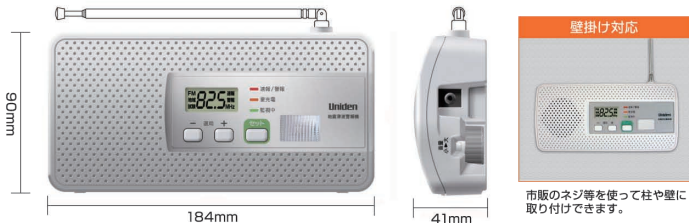

# 地震や津波を 音と光でお知らせ!

**停電時でも安心**

ニッケル水素充電電池内蔵

**緊急警報放送にも  
対応(地震・津波)**

**受信と同時にLEDライトが  
点滅し音と光でお知らせします。**

白色LEDフラッシュライト搭載

緊急地震速報(EEW)  
チャイム音検出

緊急警報放送(EWS)  
FSK信号検出

受信周波数  
各種設定LCD表示

設定メモリー  
バックアップ

回転式ボリューム  
コントロール

最大1.2W  
大音量出力

外部アンテナ  
接続可能

FMラジオ機能付き

初期費用・月額利用料 無料 ※電気代のみで利用できます。

## ■本機動作説明

本機はFMラジオ放送の「緊急地震速報」ならびに「緊急警報放送」を常時監視し、いずれかの警報音を検出すると、ラジオ音声により地震・津波の発生を知らせる警報機です。

- ①「緊急地震速報」・「緊急警報放送」を常時監視
- ②速報・警報信号を検出すると自動で放送を受信
- ③受信と同時にLEDライトが点滅し音と光でお知らせ

## ■製品仕様

受信周波数	FM放送帯域：76～90MHz（100kHzステップ）	
警報検出方式	緊急地震速報	NHK方式緊急地震速報チャイム音
	緊急警報放送	ARIB標準規格BTA R-001に準拠したFSK信号
スピーカー	57mm 8Ω	
音声実用最大出力	最大1.2W(85dB SPL)	
外部アンテナ端子	ピンジャック 50～75Ω不平衡	
停電時動作	監視モードで24時間以上、LEDライト点灯（満充電時）	
使用電源	ACアダプター	品番：AD-1131 100～240V 50/60Hz DC9V 550mA
	専用ニッケル水素電池	品番：BT-786 DC4.8V 1800mAh
消費電力	警報時	5.2W（ボリュウム最大、電池接続時）
	監視時	1.0W（電池接続時）
外部寸法	（突起部含まず）184mm×41mm×90mm	
質量	約410g（バッテリー含む、ただしACアダプターを除く）	
JANコード	4954355205923	