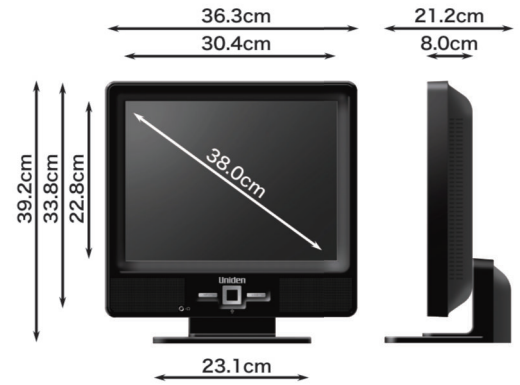

LED液晶モニター 15V型 TL15MN1 主な仕様

型番	TL15MN1	
画面サイズ	15V型	
本体カラー	ブラック	
本体機構	外形寸法(スタンド含む):幅×高さ×奥行	363×392×212mm
	本体質量(スタンド含む)	約4.0kg
	外形寸法(スタンド含まず):幅×高さ×奥行	363×338×80mm
	本体質量(スタンド含まず)	約3.1kg
電源	使用電源	AC100V 50Hz/60Hz
	消費電力	17W
	待機時消費電力	0.4W
	型サイズ	15V型
液晶パネル	縦横比	4:3
	有効画面サイズ(幅×高さ×対角)	304×228×380mm
	画素数(水平×垂直)	1024×768(XGA)
	表示方式	透過型TN液晶
	駆動方式	TFTアクティブマトリクス方式
	低反射処理	ノングレア処理
	輝度	400cd/m²
	コントラスト比	700:1
	応答速度(標準値)	8ms
	バックライト寿命の目安	約50,000時間
	視野角(左右/上下)	160度/140度(上60度・下80度)
	音声実用最大出力	総合3.6W(1.8W+1.8W)
	スピーカー(サイズ/個数)	4cm円/2個
音声	ビデオ入力	RCAピンジャック×2系統
	BNCビデオ入力	1系統(ビデオ1共用)
	ヘッドフォン出力	3.5Φステレオミニジャック×1系統(前面)
	ビデオ出力	RCAピンジャック×1系統
入出力端子	音声出力	3.5Φステレオミニジャック×1系統(ボリューム非連動)
	動作温度範囲	0°C ~ +40°C
	保管温度範囲	-20°C ~ +50°C
環境条件	壁掛け	VESA準拠 75mm/100mm
	チルト機能	15度(上方向10度、下方向5度)
その他	付属品(印刷物は除く)	・リモコン(1個) ・ボタン電池(CR2025 1個) ・電源コード(1.8m:1本)

※製品のデザインおよび仕様等につきましては改善のため予告なく変更する場合があります。

本体寸法

LEDバックライト採用による高輝度映像&低消費電力

LEDバックライトを採用することにより、従来製品よりも高輝度、低消費電力となっております。

豊富な入出力端子を搭載

BNCビデオ入力端子やRCAビデオ出力端子・オーディオ出力端子などを搭載しており、様々な機器との接続が可能です。

多様なカスタマイズ機能を搭載

本体ボタンのロックや外部入力の優先起動など多彩なカスタムモードメニューを搭載し、多様なシーンで利用することが可能となっております。

最適ポジションに調整可能なチルト機能を搭載

上方向10度、下方向5度、の角度調整が可能なチルト機能があります。またVESA準拠の75mm/100mmに対応しており、VESA規格に対応した壁掛けブラケットやマウントアームに取り付けが可能です。

注意事項

一般的な注意事項

●カタログ中の一部の写真は、機能説明のためのイメージ写真であり、実際のものとは異なります。●画面中の画像はハメコミ合成です。●補修性能製品の保有期間は製造打ち切り後8年です。●外観、仕様、性能は、改善などのため予告なく変更する場合がありますので、ご了承ください。取扱説明書の記載の誤りなどについての補償はご容赦ください。●本カタログに掲載されている内容は、予告なく変更することがあります。●本カタログに掲載されている商品の色は印刷物です。●実際の色とは若干異なる場合があります。●本カタログの内容を無断で転載することは法律で禁止されています。●記載されている会社名および商標名は、各社の商標または登録商標です。

安全に関するご注意

ご使用の前には取扱説明書を良くお読みの上、正しくお使いください。

- ●水、湿気、ホコリ、油煙などの多い場所には設置しないでください。火災、感電、故障の原因となる場合があります。
- ●けがの原因となる場合があります。テレビまたはモニターは転倒防止の処置をしてください。
- ●テレビまたはモニターよりも小さな台には置かないでください。また、台の耐荷重量についてもご確認ください。

取扱説明書は、下記のホームページにてご覧いただけます。

<http://www.uniden.jp/support/manualdl.html>

製品に関するお問い合わせ

< ユニデンダイレクト >

お客様センター 0120-012-123

受付時間: 月~金 9:30~18:00(土日祝日および当社休日を除く)

●携帯電話・PHSからもご利用できます。●ユニデン株式会社およびその関連会社は、お客様の個人情報やご相談内容をご相談への対応や配送・修理、その確認などのために利用し、その記録を残すことがあります。●電話受付内容は、諸般の事情により予告なく変更する場合があります。電話受付は、年末年始など特定の期間に休ませていただく場合があります。

愛情点検

ご使用の機器の点検を!

熱、湿気、ホコリの影響や、使用度合によっては部品が劣化し、故障したり、時には安全を損なって事故につながる場合があります。

このような症状はありませんか

- ●電源スイッチを入れても映像や音が出ない。 ●変なにおいがしたり、煙が出たりする。
- ●上下、または左右の映像が欠けて映る。 ●電源スイッチを切っても、音や映像が消えない。
- ●映像が時々消えることがある。 ●内部に水や異物が入った。

ご使用中止

故障や事故防止のため、電源を切り、コンセントから電源プラグを抜き、必ず<ユニデンダイレクト>お客様センターサポートダイヤルにご相談ください。

■ご用命は当店へ

Uniden

ユニデン株式会社 〒104-8512 東京都中央区八丁堀2-12-7
法人取引のお問い合わせは ▶▶ 03-5543-2813
www.uniden.co.jp