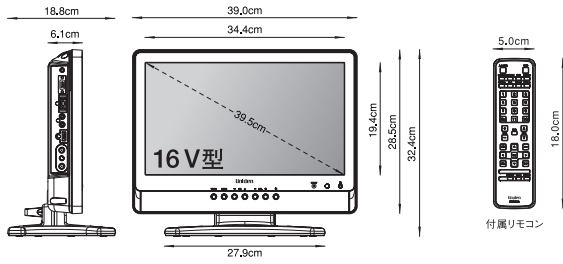

本体寸法

地上・BS・110度CSデジタル放送対応、コンパクトハイビジョン。

地上・BS・110度CSデジタルハイビジョン液晶テレビ 16V型

TL16DX2(B) ブラック

JANコード:4954355205787

ビジネスユースにも適した機能

B-CASカード挿入口カバー

B-CASカード挿入口のカバーを標準装備。カバーを固定するネジも付属しています。イタズラや盗難防止に効果的です。

拡張端子 (背面)

外部拡張機器からリモコンIR信号によりテレビを制御できる拡張端子を搭載。VOD機器との連携システムなど柔軟に対応が可能です。

リモコン感度切換

リモコン信号が届く範囲を標準/弱に切換可能。ひとつの部屋で複数のテレビを使用しているときにリモコン信号の混信防止に役立ちます。

カスタムモード設定

本体ボタンのロックや外部入力優先など、多彩なカスタムモードの設定メニューを搭載。設定したモードはUSBメモリを用いて他のテレビにもコピーすることが可能です。

液晶テレビに関する注意事項

●地上・BS・110度CSデジタル放送をお楽しみいただくためには、それぞれの放送に対応したアンテナや設備が必要になります。詳しくはお近くの電器店、アンテナ設置業者、CS放送事業者などにご相談ください。●BSデジタルや110度CSデジタルの有料放送を受信するには、別途視聴契約が必要です。詳しくは各放送のサービス会社にお問い合わせください。●ケーブルテレビの受信は、サービスの行われている地域でのみ可能です。受信するときは、CATV会社との受信契約が必要です。詳しくはCATV会社にお問い合わせください。●HDMIは新しいインターフェイスです。そのため、接続する機器によってはつながりかたったり、電源の入・切が必要になる場合があります。HDMI、HDMIロゴ、およびHigh-Definition Multimedia Interface は、HDMI Licensing LLCの商標、または登録商標です。●液晶テレビでは「ジー」という表示パネルの駆動音が聞こえる場合がありますが、故障ではありませんので、あらかじめご了承ください。●液晶テレビは、微細な画素の集合で表示しています。ごく一部に画素が光らなったり、常時点灯する画素などがある場合がありますが、故障ではありませんので、あらかじめご了承ください。●ラジアルタイプやガン(銃)タイプのコントローラーを使用するシューティングゲームなどは、構造上本機では使用できないことがあります。また、ゲームによっては動きの速いシーンにおいて画面の遅延が気になる場合があります。詳しくはゲームおよびコントローラーの取扱説明書をご覧ください。●ゲームの種類・内容によっては、画面が欠ける場合があります。●ワイド画面テレビは、各種の画面モード切替機能を備えています。入力信号の映像比率と異なる画面モードを選択されますと、オリジナルの映像は見え方に違いが出ます。この点にご留意の上、画面モードをお選びください。●ワイド画面テレビを営利目的または公衆に視聴させることを目的として、喫茶店・ホテルなどにおいて、画面モード切替機能(パワーマード)などを利用して表示や圧縮・引き伸ばしなどを行いますと、著作権法上で保護されている著作者の権利を侵害する恐れがありますのでご注意ください。

このマークは、省エネ基準を達成した機種を示しています。
*「達成率」は省エネ法に定められた2008年度基準に対する達成率を示しています。

安全に関するご注意 ご使用の前には取扱説明書を良くお読みの上、正しくお使いください。
●水、湿気、ホコリ、油煙などの多い場所には設置しないでください。火災、感電、故障の原因となることがあります。●けがの原因となることがありますので、テレビまたはモニターは転倒防止の処置をしてください。●テレビまたはモニターよりも小さな台には置かないでください。また、台の耐荷重量についても必ずご確認ください。

取扱説明書は、下記のホームページにてご覧いただけます。
<http://www.uniden.jp/support/manualdl.html>

製品に関するお問い合わせ

< ユニデンダイレクト >

お客様センター 0120-012-123

受付時間: 月~金 9:30~18:00 (土日祝日および当社休日を除く)

●携帯電話・PHSからもご利用できます。●ユニデン株式会社およびその関連会社は、お客様の個人情報やご相談内容をご相談への対応や配送・修理、その確認などのために利用し、その記録を残すことがあります。●電話受付内容は、諸般の事情により予告なく変更する場合があります。電話受付は、年末年始など特定の期間に休ませていただく場合があります。

地上・BS・110度CSデジタルハイビジョン液晶テレビ 16V型 仕様