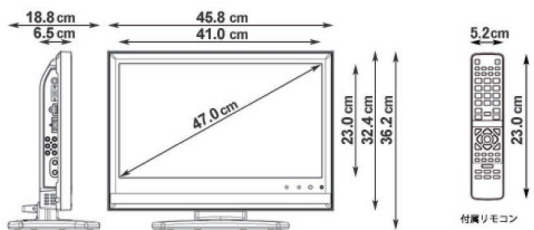

上方向10度、下方向10度、計20度の角度調整が可能なチルト機能、左右各25度、計50度の回転が可能なスイーベル機能を搭載。

本体寸法

地上・BS・110度CSデジタル放送対応、19V型LEDバックライト液晶テレビ。

地上・BS・110度CS対応 LEDバックライト液晶テレビ19V型

TL19DX3(B) ブラック

JANコード: 4954355206425

豊富なカスタマイズ機能を搭載

ホテルなどでの使用を考慮し、用途に応じた機能のカスタマイズが容易にできますので、様々な用途に使用することができます。また、IR入力端子、外部接続機器用端子も標準装備しています。

LED液晶テレビ 19V型 TL19DX3 主な仕様

型番	TL19DX3	
画面サイズ	19V型	
本体カラー	ブラック	
本体機構	外形寸法(スタンド含む):幅×高さ×奥行	458×362×188mm
	本体質量(スタンド含む)	約4.3kg
	外形寸法(スタンド含まず):幅×高さ×奥行	458×324×65mm
	本体質量(スタンド含まず)	約3.4kg
電源	使用電源	AC100V 50Hz/60Hz
	消費電力/待機時消費電力	27W/0.4W
	年間消費電力量	29kWh/年(2010年4月に改正された省エネ法に基づく)
受信チャンネル	地上デジタル(CATV/バスルー対応)	●
	BSデジタル	●
	110度CSデジタル	●
	地上アナログ(VHF:1~12ch, UHF:13~62ch)	●
	CATV地上アナログ(CATV:C13~C63ch)	●
液晶パネル	型サイズ	19V型
	縦横比	16:9
	有効画面サイズ(幅×高さ×対角)	304×228×380mm
	画素数(水平×垂直)	1366×768
	駆動方式	TFTアクティブマトリックス方式
	バックライト寿命の目安	約40,000時間(LED/バックライト)
	応答速度(標準値)	5ms
	ハイビジョン対応	●
	コントラスト比	1000:1
	輝度	250cd/m ²
音声	対応フォーマット	480i, 480p, 1080i, 720p, 1080p
	視野角(左右/上下)	上下160度・左右170度
	音声多重	●
	バランス/トーン調整	●
デジタル放送機能	音声実用最大出力	総合6W(3W+3W)
	スピーカー(サイズ/個数)	3cm×10cm 長円/2個
	電子番組表(EPG)	●
	番組情報	●
	字幕放送	●
	データ放送	●
	双方向サービス ^{※1}	●
	DTCP-IP	●(クライアント)
	対応映像フォーマット形式	MPEG-2, H.264
	対応写真フォーマット形式	JPEG
DLNA ^{※2}	対応音声フォーマット形式	AAC-LC/HE-AAC, Dolby Digital AC3, LPCM
	USB再生機能 ^{※3}	●(対応コンテンツはDLNAに準ず)
USB	HDMI入力端子	1系統(CEC対応) ^{※4}
	D5映像入力端子	1系統(音声はビデオ1共用)
	ビデオ入力端子	2系統
	PC入力端子(D-sub15ピン)	1系統
	PC/HDMI音声入力端子(3.5Φステレオミニ)	1系統
	ヘッドフォン出力端子(3.5Φステレオミニ)	2系統(前面、背面カバー内)
	LAN端子(10/100)	1系統
	USB端子(USB2.0 A-Type)	1系統
	IR入力端子	1系統(背面カバー内)
	外部拡張機器端子	1系統(背面カバー内)
その他	壁掛け	VESA準拠(100×100mm)
	チルト機能	20度(上方向10度、下方向10度)
	スイーベル機能	50度(左右各25度)
	背面	背面
付属品(印刷物は除く)	リモコン(1個)、単4形乾電池(2個) 電源コード(1本)、B-CASカード(1枚)	