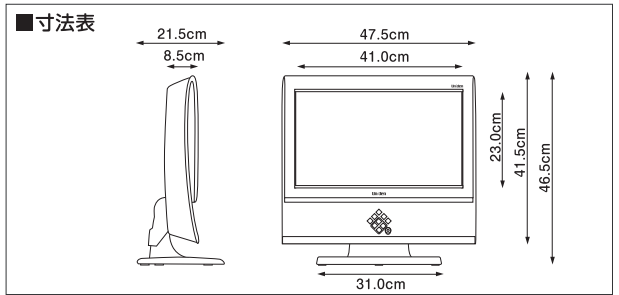

安全に関するご注意
ご使用の前には取扱説明書を良くお読みの上、正しくお使いください。

- ●水、湿気、ホコリ油煙等の多い所には設置しないでください。火災、感電、故障の原因となることがあります。
- ●けがの原因となることがありますので、テレビまたはモニターは転倒防止の処置をしてください。
- ●テレビまたはモニターよりも小さな台には置かないでください。また、台の耐荷重量についても必ずご確認ください。

愛情点検 ご使用の機器の点検を! <熱、湿気、ホコリの影響や、使用度合いによっては部品が劣化し、故障したり、時には安全を損なって事故につながる可能性があります。>

このような症状はありませんか

- ●電源スイッチを入れても映像や音が出ない。
- ●変なにおいがしたり、煙りが出たりする。
- ●上下、または左右の映像が欠けて映る。
- ●電源スイッチを切っても、音や映像が消えない。
- ●映像が時々消えることがある。
- ●内部に水や異物が入った。

ご使用中止
故障や事故防止のため、電源を切り、コンセントから電源プラグを抜き、必ず販売店にご相談ください。

地上デジタル液晶テレビのご注意

●地上デジタル放送を受信するためには対応したUHFアンテナが必要です。設置および接続が正しく行われていた場合でも、周辺に電波障害の原因となる高層建築物が建てたり、電波が弱い場合などは受信ができなかったり、特定の放送局しか受信できないなどの障害が発生することがあります。電器店やアンテナ設置業者等にご相談の上、最良の電波状態となるようアンテナを設置してください。●CATVの受信は、サービスが行われている地域でのみ受信が可能です。また、使用する機器ごとにCATV会社との受信契約が必要になります。なお、有料放送や地上・BS・110度CSデジタル放送をご視聴になる場合は、ホームターミナル (セットトップボックス) が必要です。地上デジタル放送がパススルー方式で送信されている場合は、本機のアンテナ端子に接続して受信することもできます。詳しくはCATV会社にご相談ください。●マンションなど集合住宅での共同受信の場合、詳しくは管理組合または管理会社等にご確認ください。●年間消費電力量とは、省エネルギー法に基づいて、型サイズや受信機の種類の算定式により、一般家庭での平均視聴時間を基準に算出した、一年間に使用する電力量です。●液晶テレビは、微細な画素の集合で表示しています。ごく一部に画素が光らなったり、常時点灯する画素などがあることがありますので、あらかじめご了承ください。●ワイド画面テレビは、各種の画面サイズ切替機能を備えています。テレビ番組等ソフトの映像比率と異なるモードを選択されますと、オリジナルの映像とは見え方に差が出ます。この点にご留意の上、画面モードをお選びください。●ワイド画面テレビを営利目的または公衆に視聴させることを目的として、喫茶店、ホテル等において画面モード切替機能 (パノラマモード) などを利用して画面の圧縮、引き伸ばし等を行いますと、著作権法で保護されている著作権者の権利を侵害する恐れがありますので、ご注意ください。●ライフルタイプやガン (銃) タイプのコントローラーを使用するシューティングゲームなどは、構造上本機では使用できないことがあります。また、ゲームによっては動きの早いシーンにおいて反応が遅れることがあります。詳しくはゲームおよびコントローラーの取扱説明書をご覧ください。●HDMIは新しいインターフェースです。そのため、接続する機器によってはつながりにくかったり、電源の入切が必要になる場合があります。●本機はARIB (電波産業会) 規格に基づいた商品仕様になっております。将来規格変更があった場合は、商品仕様を変更する場合があります。●商品の仕様およびデザインは改善等のため予告なく変更する場合があります。

製品に関するお問い合わせ
<ユニデンダイレクト>
お客様センター 0120-012-123
受付時間 : 月~金 9:30~18:00 (土日祝日および当社休日を除く)
携帯電話、PHSからもご利用できます。
ユニデン株式会社およびその関連会社は、お客様の個人情報やご相談内容を、ご相談への対応や配送・修理、その確認などのために利用し、その記録を残すことがあります。
電話受付時間は、諸般の事情により予告なく変更する場合があります。電話受付は、年末年始など特定の期間に休ませていただく場合があります。

■ご用命は当店へ