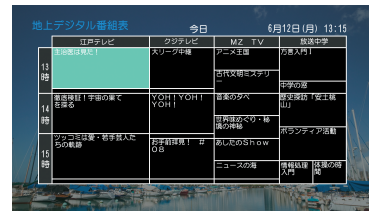

1. 年間消費電力量とは、省エネルギー法に基づいて、型サイズや受信機の種類の算定式により、一般家庭での平均視聴時間を基準に算出した、一年間に使用する電力量です。
2. 販売されているD端子変換ケーブル (D端子からコンポーネントビデオ端子の変換ケーブル) を使用することにより、D端子出力を持った外部機器と本製品を接続できます。

シンプルで見やすい電子番組表

地上デジタル放送で提供されている電子番組表に対応。ユニデン独自のソフトウェアによって、従来の一般的な操作しにくい電子番組表のイメージを覆す軽快な操作性を実現しています。

※地上デジタル放送に対応

高品位液晶パネル

・高コントラスト比

引き締まった黒、輝くような白によるメリハリのあるクリアな映像を再現します。

・液晶応答速度5ms

液晶特有の残像感を抑え、スポーツやゲームなど動きの速い映像もクリアに再現します。

・ガンマ・オプティマイゼーション
映像規格で規定されたγ=2.2のγ特性を可能な限り再現することで原色に忠実な美しい映像を再現します。

・安心の長期保証
本体1年間のメーカー保証に加え、液晶パネルは3年間のメーカー保証。長期間安心してお使いいただけます。

高品位なサウンド ビュアデジタルサウンドプロセッシング

地上デジタル放送やHDMIからのデジタル音声をデジタルのまま増幅、スピーカー直前まで完全にデジタルのまま信号処理を行うビュアデジタルサウンドプロセッシングにより、ソースのクオリティを損なうことなく再生します。

HDMI入力端子を搭載

劣化のない非圧縮なデジタル映像と音声をケーブル1本で伝送する次世代マルチメディア・インターフェース規格のHDMI入力端子を装備。次世代光ディスクや最新ゲーム機などデジタル家電が提供するコンテンツの魅力を増やすことなく再現します。

達成率 **143%** 年間消費電力量 **72kWh/年**