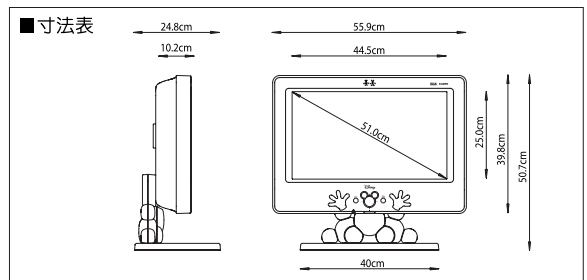

⚠️ 安全に関するご注意
ご使用の前には取扱説明書を良くお読みの上、正しくお使いください。

- ●水、湿気、ホコリ、油煙等の多い所には設置しないでください。火災、感電、故障の原因となることがあります。
- ●けがの原因となることがありますので、テレビまたはモニターは転倒防止の処置をしてください。
- ●テレビまたはモニターよりも小さな台には置かないでください。また、台の耐荷重量についても必ずご確認ください。

愛情点検 ご使用の機器の点検を! <熱、湿気、ホコリの影響や、使用度合いによっては部品が劣化し、故障したり、時には安全を損なって事故につながる可能性があります。>

このような症状はありませんか

- ●電源スイッチを入れても映像や音が出ない。
- ●変なにおいがしたり、煙りが出たりする。
- ●上下、または左右の映像が欠けて映る。
- ●電源スイッチを切っても、音や映像が消えない。
- ●映像が時々消えることがある。
- ●内部に水や異物が入った。

ご使用中止
故障や事故防止のため、電源を切り、コンセントから電源プラグを抜き、必ず販売店にご相談ください。

地上・BS・110度CSデジタル液晶テレビのご注意

●地上デジタル放送を受信するためには対応したUHFアンテナが必要です。BS・110度CSデジタル放送を受信するためには対応したパラボアンテナが必要です。設置および接続が正しく行われていた場合でも、周辺に電波障害の原因となる高層建築物が建っていたり、電波が弱い場合などは、受信ができなかったり、特定の放送局しか受信できないなどの障害が発生することがあります。電波局やアンテナ設置業者等にご相談の上、最良の電波状態となるようアンテナを設置してください。●CATVの受信は、サービスが行われている地域でのみ受信が可能です。また、使用する機器とはCATV会社との受信契約が必要になります。なお、有料放送や地上・BS・110度CSデジタル放送をご覧になる場合は、ホームターミナル(セットトップボックス)が必要です。地上デジタル放送がパススルー方式で送信されている場合は、本機のアンテナ端子に接続して受信することもできます。詳しくはCATV会社にご相談ください。●マンションなど集合住宅での共同受信の場合、詳しくは管理組合または管理会社等にご相談ください。●年間消費電力量とは、省エネ基準に基づいて、型サイズや受信機の種別別の算定式により、一般家庭での平均視聴時間を基準に算出した、1年間(1年)使用する電力量です。●液晶テレビは、「ジー」という表示の駆動音が聞こえる場合がありますが、故障ではありませんので、あらかじめご了承ください。●液晶テレビは、微細な画素の集合で表示しています。ごく一部に画素が光らなったり、常時点灯する画素などがあることがありますので、あらかじめご了承ください。●ワイド画面テレビは、各種の画面サイズ切替機能を備えています。テレビ番組等ソフトの映像比率と異なるモードを選択されますと、オリジナルの映像とは見え方に差が出ます。この点にご留意の上、画面モードをお選びください。●ワイド画面テレビを営利目的または公衆に視聴させることを目的として、喫茶店、ホテル等において画面モード切替機能(パノラマモード)などを利用して画面の圧縮、引き伸ばし等を行います。著作権法で保護されている著作権者の権利を侵害する恐れがありますので、ご注意ください。●ライブタイプやガン(銃)タイプのコンローラーを使用するシューティングゲームなどは、構造上本機では使用できないことがあります。また、ゲームによっては動きの早いシーンにおいて反応が遅れることがあります。詳しくはゲームおよびコンローラーの取扱説明書をご覧ください。●HDMIは新しいインターフェースです。そのため、接続する機器によってはつながりにくかったり、電源の切りが必要になる場合があります。●本機に接続された電話回線を通じて、クイズ番組の投票など双方向サービスを利用する場合、電話料金はお客様の負担となります。●お知らせや購入履歴、データ放送のポイントなどデジタル放送に関する情報は、本機が記憶します。万一、本機の不具合によって、これらの情報が消失した場合、復元は不可能です。その内容の補償についてはご容赦ください。●本機はARIB(電波産業会)規格に基づいた商品仕様となっております。将来規格変更があった場合は、商品仕様を変更する場合があります。●商品の仕様およびデザインは改善等のため予告なく変更する場合があります。

製品に関するお問い合わせ
<ユニデンダイレクト>
お客様センター 0120-012-123
受付時間:月~金 9:30~18:00(土日祝日および当社休日を除く)
携帯電話、PHSからもご利用できます。
ユニデン株式会社およびその関連会社は、お客様の個人情報やご相談内容を、ご相談への対応や配送・修理、その確認などのために利用し、その記録を残すことがあります。
電話受付時間は、諸般の事情により予告無く変更する場合があります。電話受付は、年末年始など特定の期間に休ませていただく場合があります。

■ご利用は当店へ